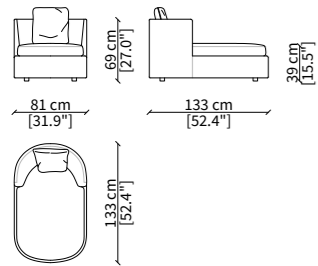

BESSIE LONGUE ARMCHAIR

Design R&D Frigerio

BESSIE POLTRONA / BESSIE ARMCHAIR

11500

BESSIE LONGUE POLTRONA / BESSIE LONGUE ARMCHAIR

11501

CUSCINI / CUSHIONS

BE

BC

Dimensioni espresse in cm se non diversamente indicato.
L'Azienda si riserva il diritto di apportare modifiche ai modelli senza preavviso.
Tolleranza sulle misure indicate di +/- 2%.

Dimensions in centimeter if not differently indicated.
The Company reserves the right to change the models without any advance notice.
Tolerance on the given sizes +/- 2%.